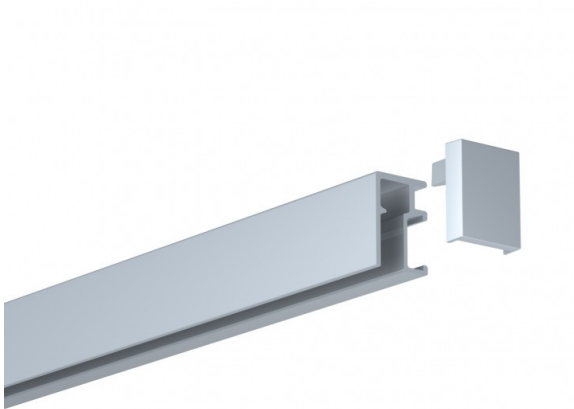

## Newly Galerieschiene R10 - silber, 200 cm, Einzelpack

Die R10 Wandschiene wird aus hochwertigem Aluminium hergestellt und ist für eine maximale Belastung von 20 kg / Meter geeignet. Diese Galerieschiene ist in den Farben silber und weiß erhältlich. Sie lässt sich mit herkömmlicher Wandfarbe überstreichen und so nahezu unsichtbar an Ihre vier Wände anpassen. Jede Schiene ist einzeln in Folie verpackt um Beschädigungen an der Oberfläche zu vermeiden.

- Länge 200 cm, silber
- auch in weiß erhältlich
- einzeln in Folie verpackt
- max. Traglast: 20 kg / m

Preis: 10,89 €