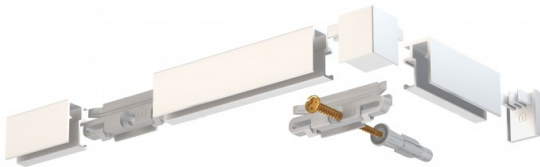

## Newly Komplettpaket Galerieschiene R10 - weiß, 200cm

Das R10-Komplettpaket ist ideal zur Montage von Bildern direkt unter der Decke. In diesem Set sind alle Bestandteile enthalten, die für eine einfache Installation benötigt werden. Die R10 Wandschiene wird aus hochwertigem Aluminium hergestellt und ist für eine maximale Belastung von 20 kg / Meter geeignet. Diese Galerieschiene ist in der Farbe weiß erhältlich. Sie lässt sich mit herkömmlicher Wandfarbe überstreichen und so nahezu unsichtbar an Ihre vier Wände anpassen. Außerdem beinhaltet das Paket Eckverbinder, Endkappen, Schrauben und Dübel sowie Wandclips.

- 1 Schiene Länge 200 cm, weiß
- max. Traglast: 20 kg / Meter
- 6 Wandclips, grau
- 2 Endkappen
- 1 Eckverbinder
- Dübel und Schrauben

Preis: 20,60 €