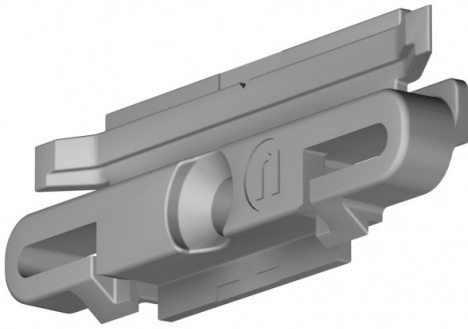

## Newly Wandclip, grau - R10,R20 & R30

Mit dem grauen Wandclip von Newly befestigen Sie schnell, einfach und sicher Ihre Galerieschienen an der Wand. Der Clip eignet sich für die Modelle R10, R20 und R30. Nach der Montage der Bilderschienen verschwindet er hinter eben jenen und wird somit unsichtbar. Das bedeutet keine unschönen Makel, wie beispielsweise bei der Befestigung des Bildes mit einem einfachen Nagel an der Wand.

- grauer Wandclip
- geeignet für die Schienenmodelle R10, R20 und R30
- einzeln lieferbar

Preis: 0,55 €