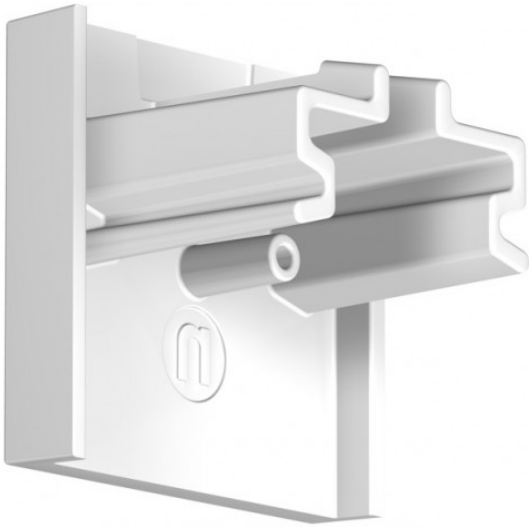

Newly Endkappe R40 - weiß

Auch zur innovativen Deckenschiene R40 gibt es bei uns natürlich die passende Endkappe. Einfach an die jeweiligen Enden clippen und voilà, ein sauberer Abschluss entsteht. Die Endkappe ist im passenden Weißton erhältlich und lässt sich, ebenso wie die Deckenschiene, mit handelsüblicher Wandfarbe überstreichen.

- Newly Endkappe, weiß
- geeignet für Newly Deckenschiene R40
- einzeln lieferbar

Preis: 0,55 €